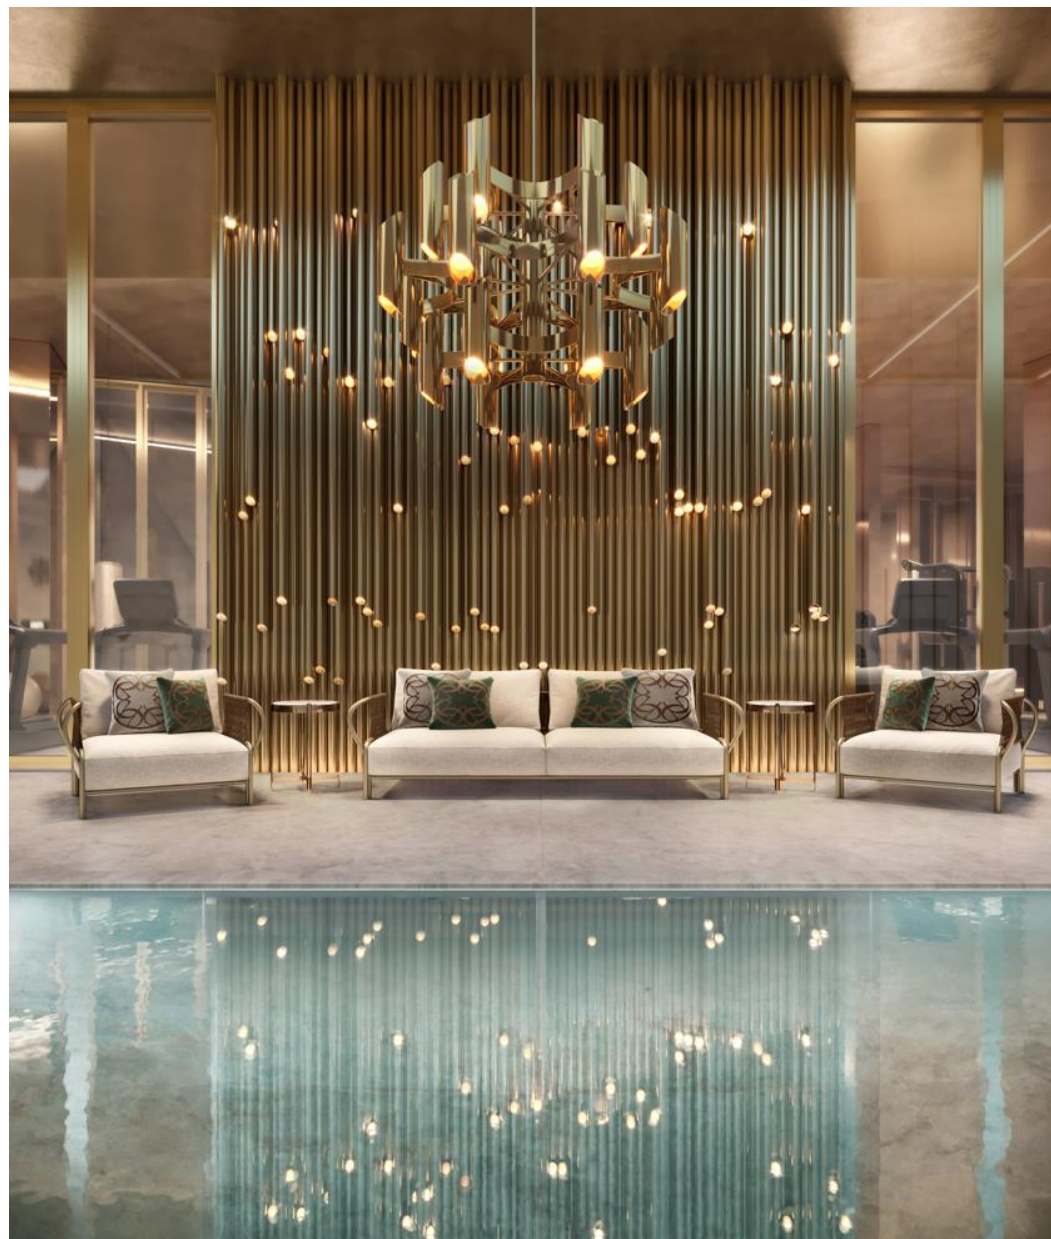

PISCINA COBERTA- Aprox. 235m² - P.D.= 3,90m

PISO: Quartzito Cristalita Blanc

ACABAMENTOS PAREDE: Quartzito Cristalita Blanc, Painel Tubular dourado e Filetes metálicos.

FORRO: Pintura Bronzita

Material interno de uso exclusivo. Sujeito alterações.