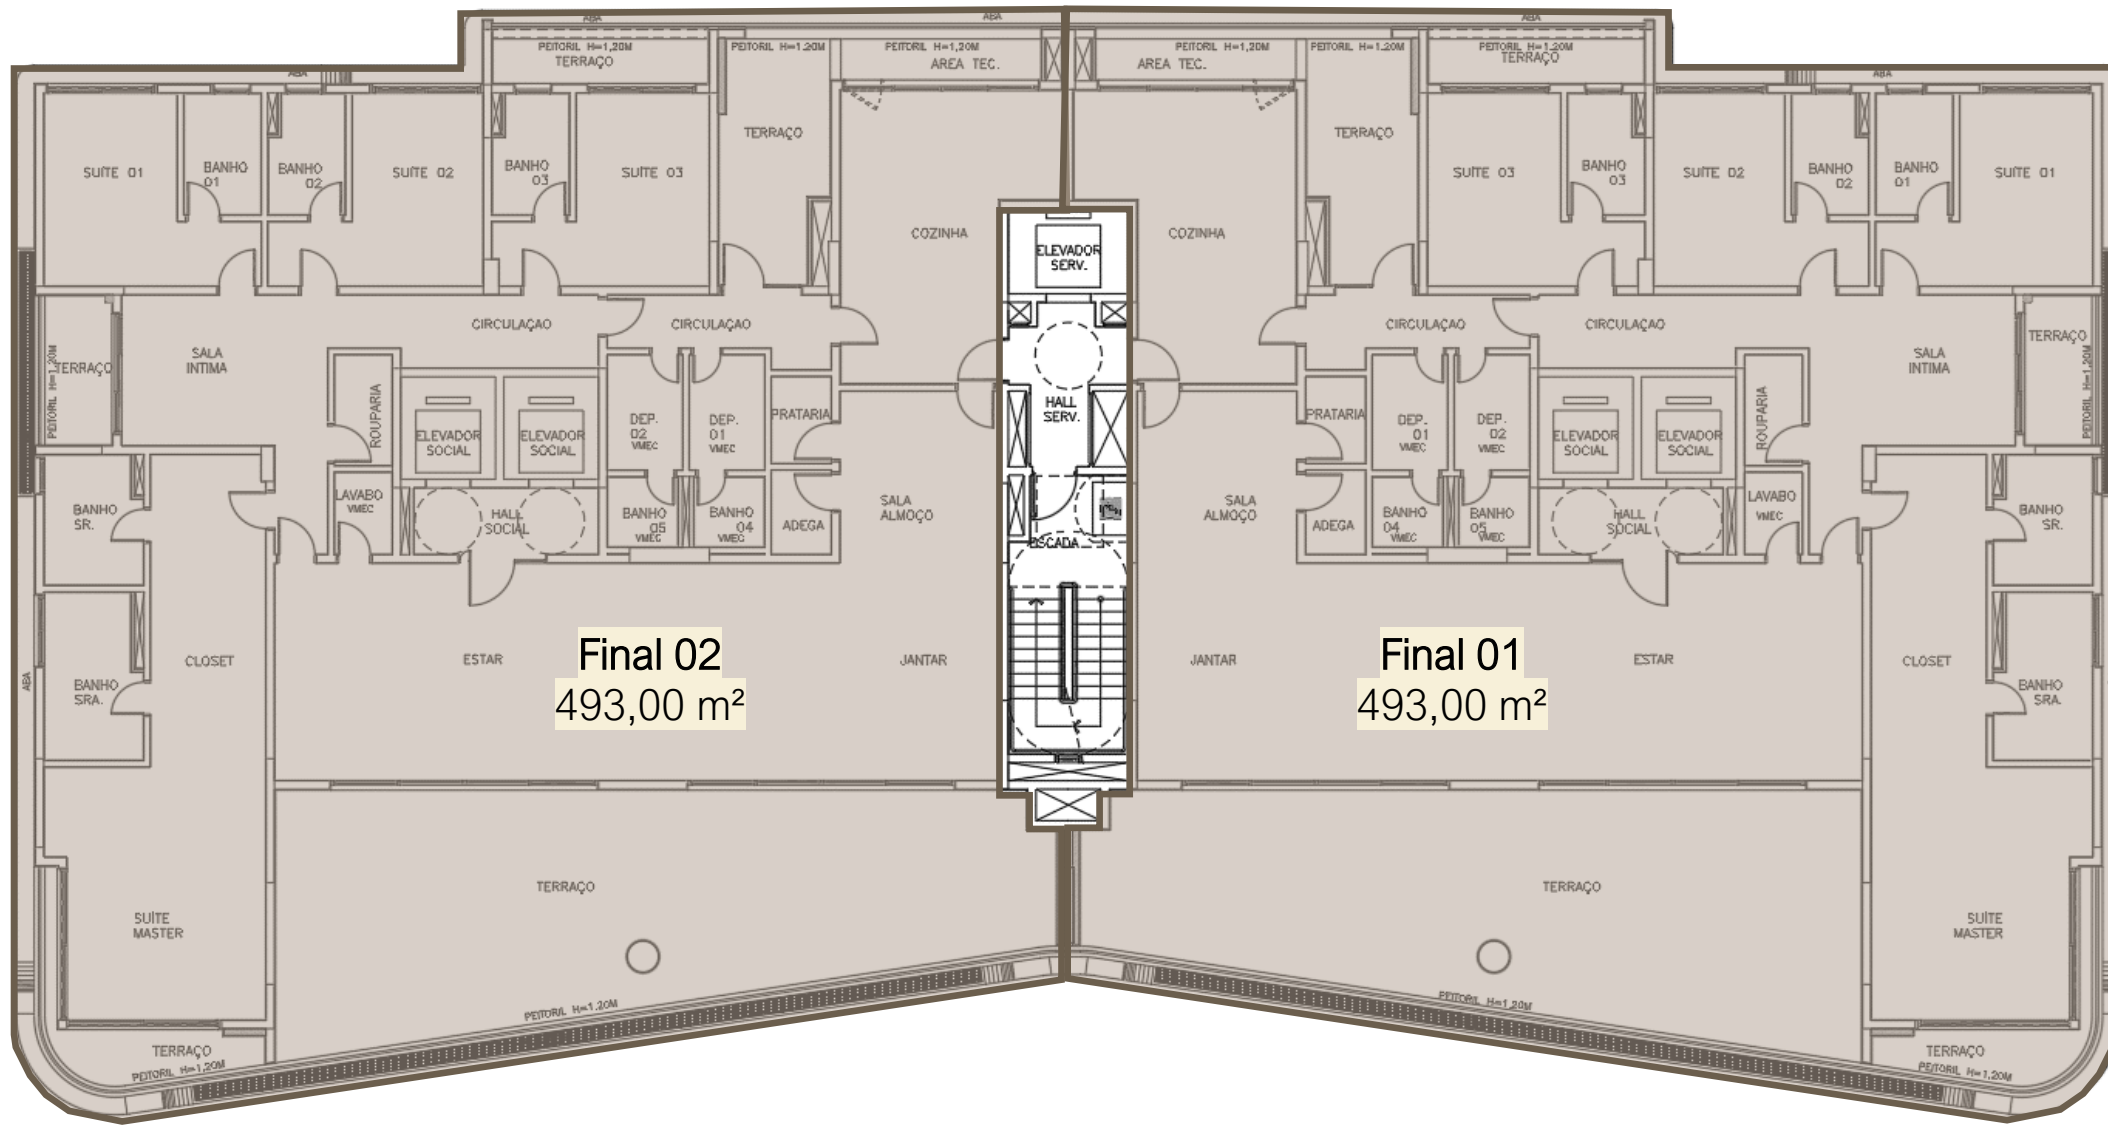

TORRE 1- 1º ao 12º PAVIMENTO - PAV TIPO